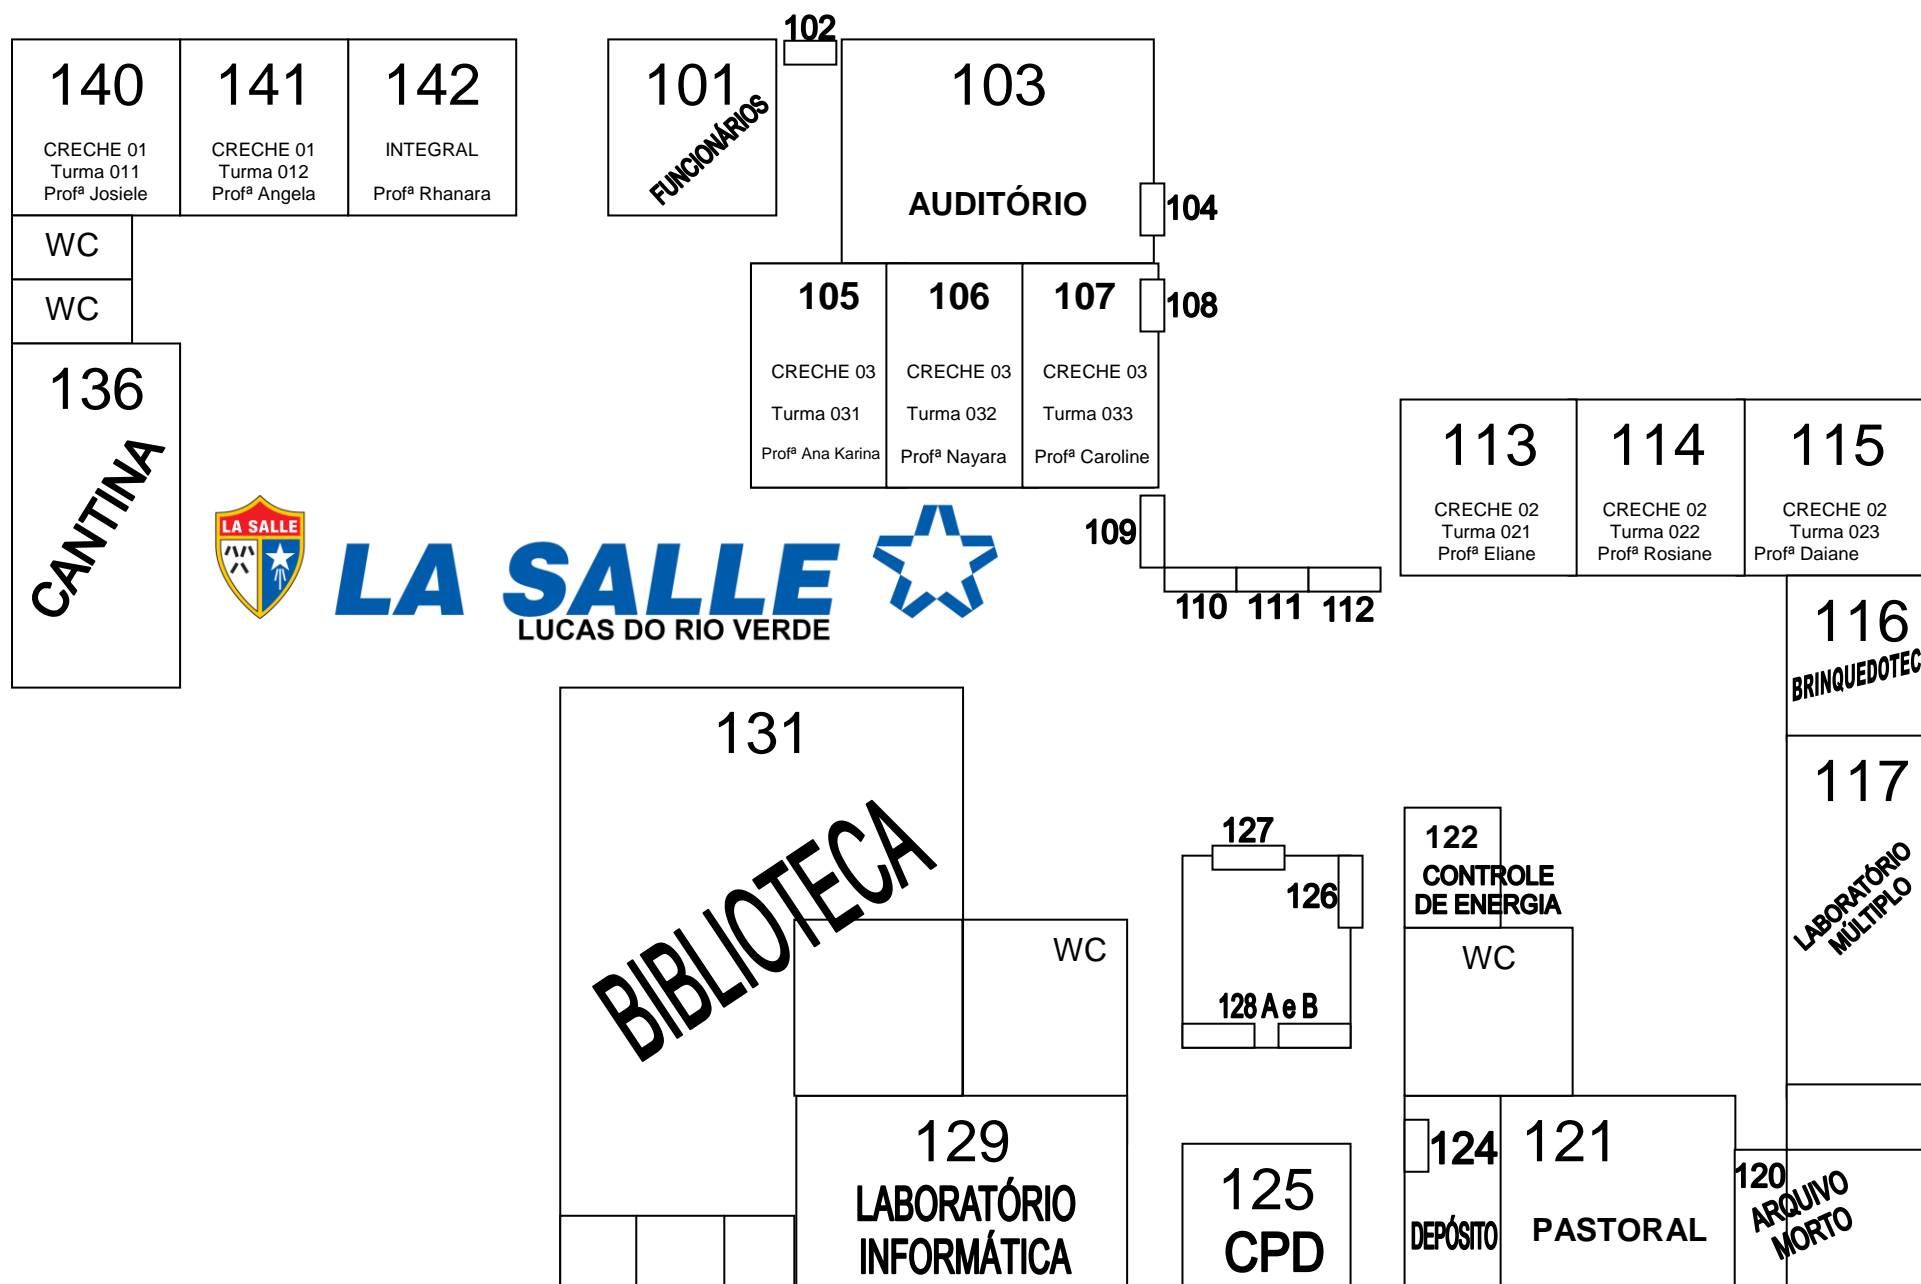

*Atualizado em 20 de janeiro de 2017.

*Atualizado em 20 de janeiro de 2017.

<p>206</p> <p>PRÉ I</p> <p>Turma 043</p> <p>Profª Francieli</p>	<p>207</p> <p>PRÉ II</p> <p>Turma 051</p> <p>Profª Raquel W.</p>	<p>208</p> <p>PRÉ II</p> <p>Turma 052</p> <p>Profª Giovana</p>	<p>209</p> <p>PRÉ II</p> <p>Turma 053</p> <p>Profª Aline B.</p>	<p>210</p> <p>DM STORE</p>	<p>RH</p> <p>Serviços</p>	<p>Sup. Adm.</p> <p>Tesouraria</p>	<p>211</p>
WC						WC	
WC						WC	
<p>203</p> <p>PRÉ I</p> <p>Turma 042</p> <p>Profª Maria José</p>	<p>202</p> <p>PRÉ I</p> <p>Turma 041</p> <p>Profª Lisabete</p>	<p>Secretaria</p> <p>VICE DIREÇÃO</p> <p>218</p> <p>SCT SOE SCP SSE</p>			<p>Sala de Reuniões</p> <p>Direção</p>	<p>214</p> <p>PROFESSORES</p>	

*Atualizado em 20 de janeiro de 2017.

314	315	316	301	302	303
Matutino: 161	Matutino: 162	Matutino: 171	Matutino: 132 Profª Facione	Matutino: 182	Matutino: 152 Profª Raquel K.
Vespertino: 111 Profª Aline G.	Vespertino: 112 Profª Rosemeire	Vespertino: 121 Profª Anelize	Vespertino: 131 Profª Facione	Vespertino: 141 Profª Hivania	Vespertino: 151 Profª Raquel K.
WC					WC
WC					WC
311	310	309	308	307	306
Matutino: 172	Matutino: 231	Matutino: 221	Matutino: 211	Matutino: 191	Matutino: 181
Vespertino: 122 Profª Adriana	Vespertino: 231 (3ª, 4ª e 5ª)	Vespertino: 221 (4ª)	Vespertino: 211 (4ª)	Vespertino:	Vespertino: